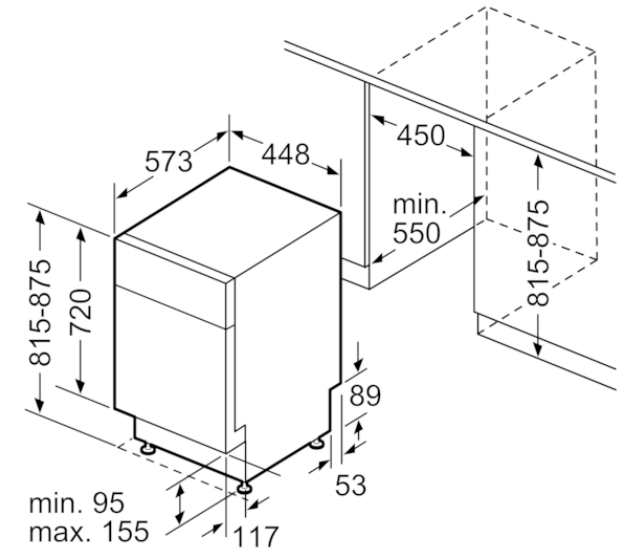

Färgalternativ

Tekniska data

Egenskaper

Diskeffekt : A
Vattenförbrukning (l) : 8,5
Elförbrukning, referensprogram, 220 dagar (kWh) : 170
Vattenförbrukning per år, referensprogram, 220 dagar (l) : 1870
Konstruktion : Inbyggd
Demonterbar toppskiva : Saknas
Dekorpanel för dörren : Går ej att montera
Höjd med toppskiva (mm) : 0
Höjd (mm) : 815
Justerbara fötter : Yes - all from front
Max höjdjustering (mm) : 60
Justerbar sockelplåt : Saknas
Nettovikt (kg) : 28,908
Bruttovikt (kg) : 30,6
Anslutningseffekt (W) : 2400
Säkring (A) : 10
Spänning (V) : 220-240
Frekvens (Hz) : 50; 60
Anslutningskabelns längd (cm) : 175
Elkontakt : jordad stickkontakt
Längd, tilloppsslang (cm) : 165
Längd, avloppsslang (cm) : 205
Dolt värmelement : Ja
Beskrivning av vattensäkerhetssystem : 3-faldigt vattenskydd 24h
Barnsäkring : knappspärr
Avhårdare : Ja
Höj- och sänkbar överkorg : Enkel
Toppkorg : Saknas
Silverkorg : Standard
Extra tillbehör : SGZ3003, SZ72010, SZ73001, SZ73006, SZ73051EU
Medföljande tillbehör 2 : Ångskydd
Standardkuvert : 9
Färg, panel : vit
Färg / Material, maskin : lackerad
Mått (mm) : 815 x 448 x 573
Emballagemått (H x B x D) (mm) : 880 x 670 x 510

iQ300, Underbyggd diskmaskin, 45 cm, vit
SR43HW24KS

Anslutningsmått
för alla diskmaskiner 45 cm
() mått med förlängningssats SZ 72010

Mått i mm