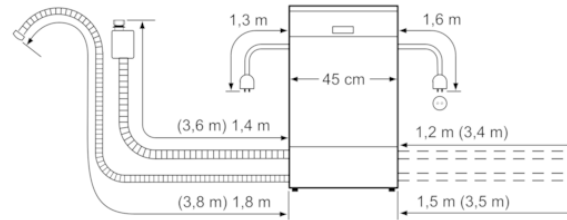

Färgalternativ

Tekniska data

Egenskaper

Diskeffekt : A
Vattenförbrukning (l) : 8,5
Elförbrukning, referensprogram, 220 dagar (kWh) : 170
Vattenförbrukning per år, referensprogram, 220 dagar (l) : 1870
Konstruktion : Inbyggd
Demonterbar toppskiva : Saknas
Dekorpanel för dörren : Går ej att montera
Höjd med toppskiva (mm) : 0
Höjd (mm) : 815
Justerbara fötter : Yes - all from front
Max höjdjustering (mm) : 60
Justerbar sockelplåt : Saknas
Nettovikt (kg) : 28,908
Bruttovikt (kg) : 30,6
Anslutningseffekt (W) : 2400
Säkring (A) : 10
Spänning (V) : 220-240
Frekvens (Hz) : 50; 60
Anslutningskabelns längd (cm) : 175
Elkontakt : jordad stickkontakt
Längd, tilloppsslang (cm) : 165
Längd, avloppsslang (cm) : 205
Dolt värmelement : Ja
Beskrivning av vattensäkerhetssystem : 3-faldigt vattenskydd 24h
Barnsäkring : knappspärr
Avhårdare : Ja
Höj- och sänkbar överkorg : Enkel
Toppkorg : Saknas
Silverkorg : Standard
Extra tillbehör : SGZ3003, SZ72010, SZ73001, SZ73006, SZ73051EU
Medföljande tillbehör 2 : Ångskydd
Standardkuvert : 9
Färg, panel : vit
Färg / Material, maskin : lackerad
Mått (mm) : 815 x 448 x 573
Emballagemått (H x B x D) (mm) : 880 x 670 x 510

iQ300, Underbyggd diskmaskin, 45 cm, vit
SR43HW24KS

Anslutningsmått
för alla diskmaskiner 45 cm
() mått med förlängningssats SZ 72010

Mått i mm